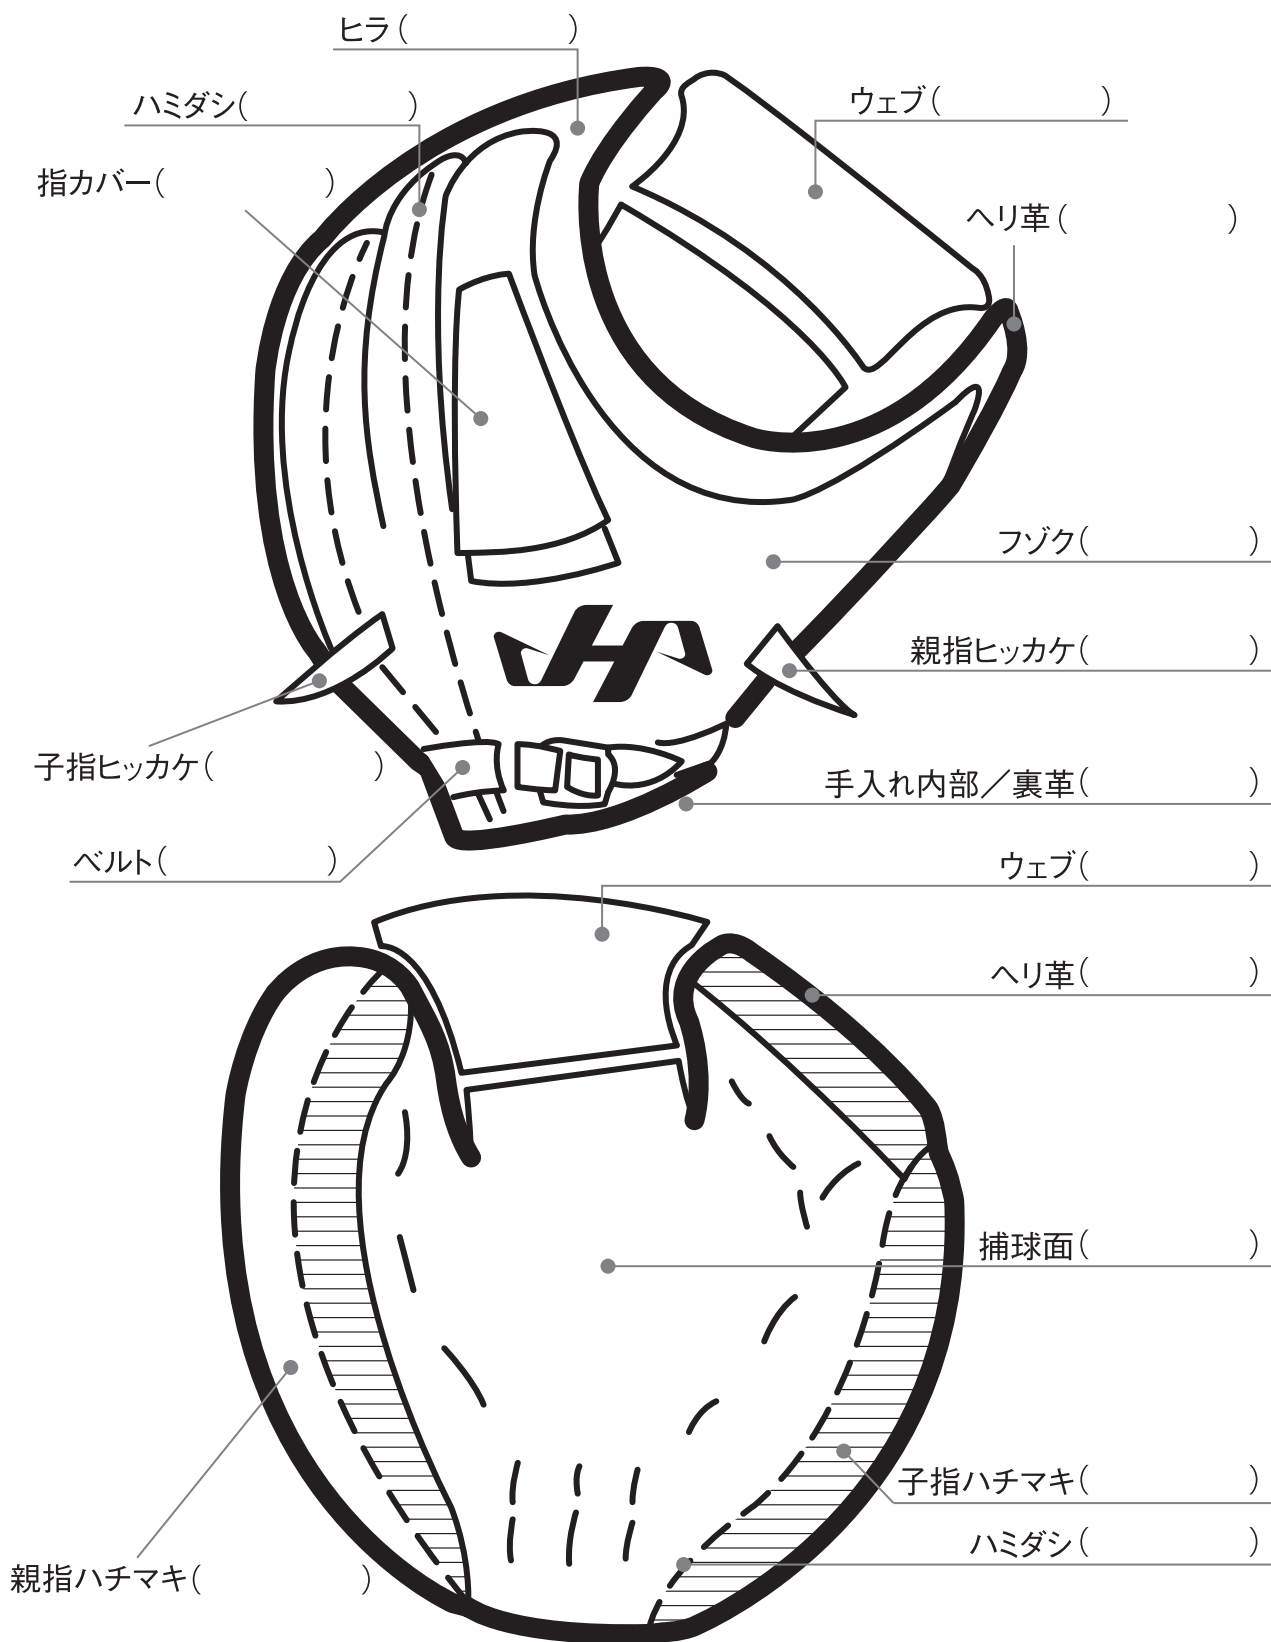

# CATCHER-MITT Bバック

 部は当社の通常ターゲット位置になります。

**KSPO** 硬式スペシャルプロオーダー **NSPO** 軟式スペシャルプロオーダーで対応できます。  
 ※ターゲットは白革・白エナメルのいずれかをお選びいただけます。