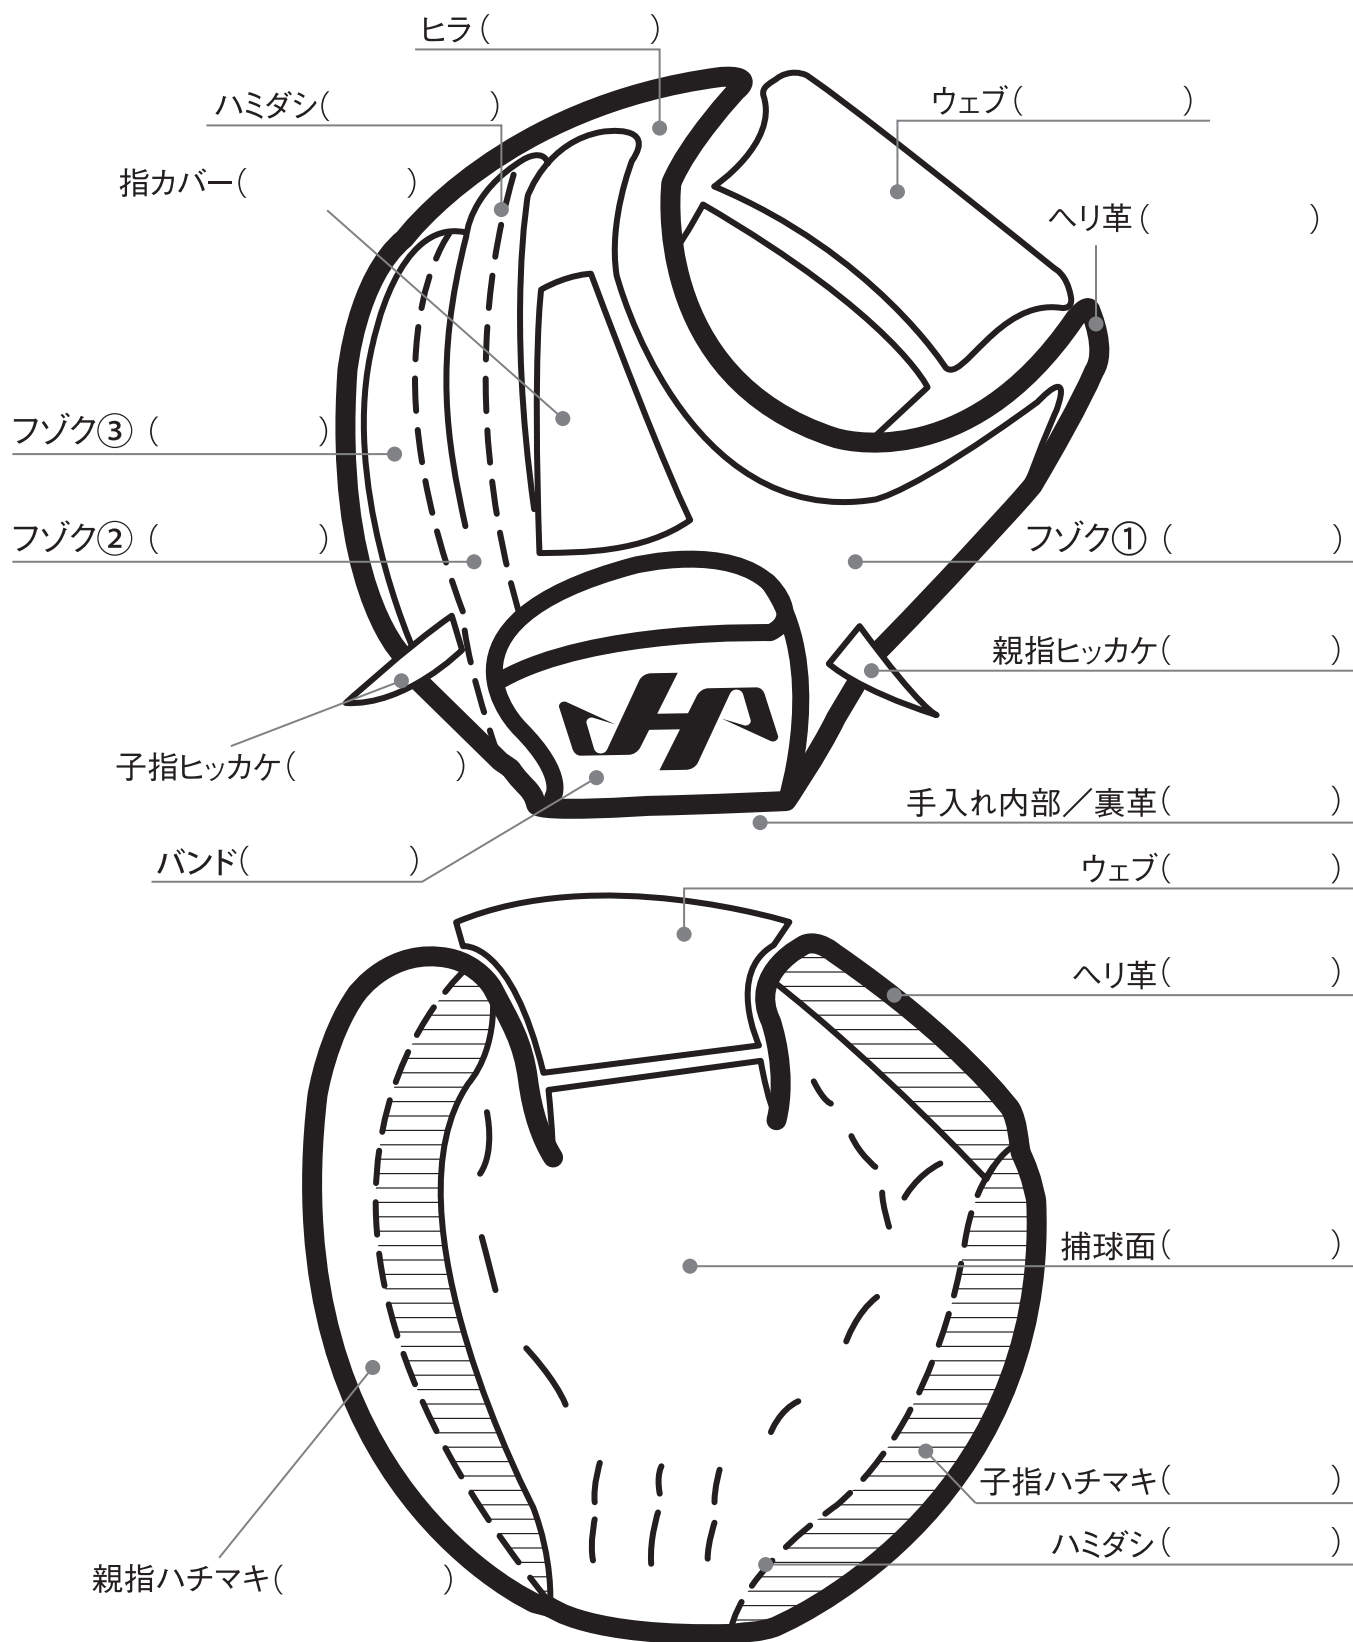

CATCHER-MITT Aバック

 部は当社の通常ターゲット位置になります。

KSPO 硬式スペシャルプロオーダー **NSPO** 軟式スペシャルプロオーダーで対応できます。
 ※ターゲットは白革・白エナメルのいずれかをお選びいただけます。