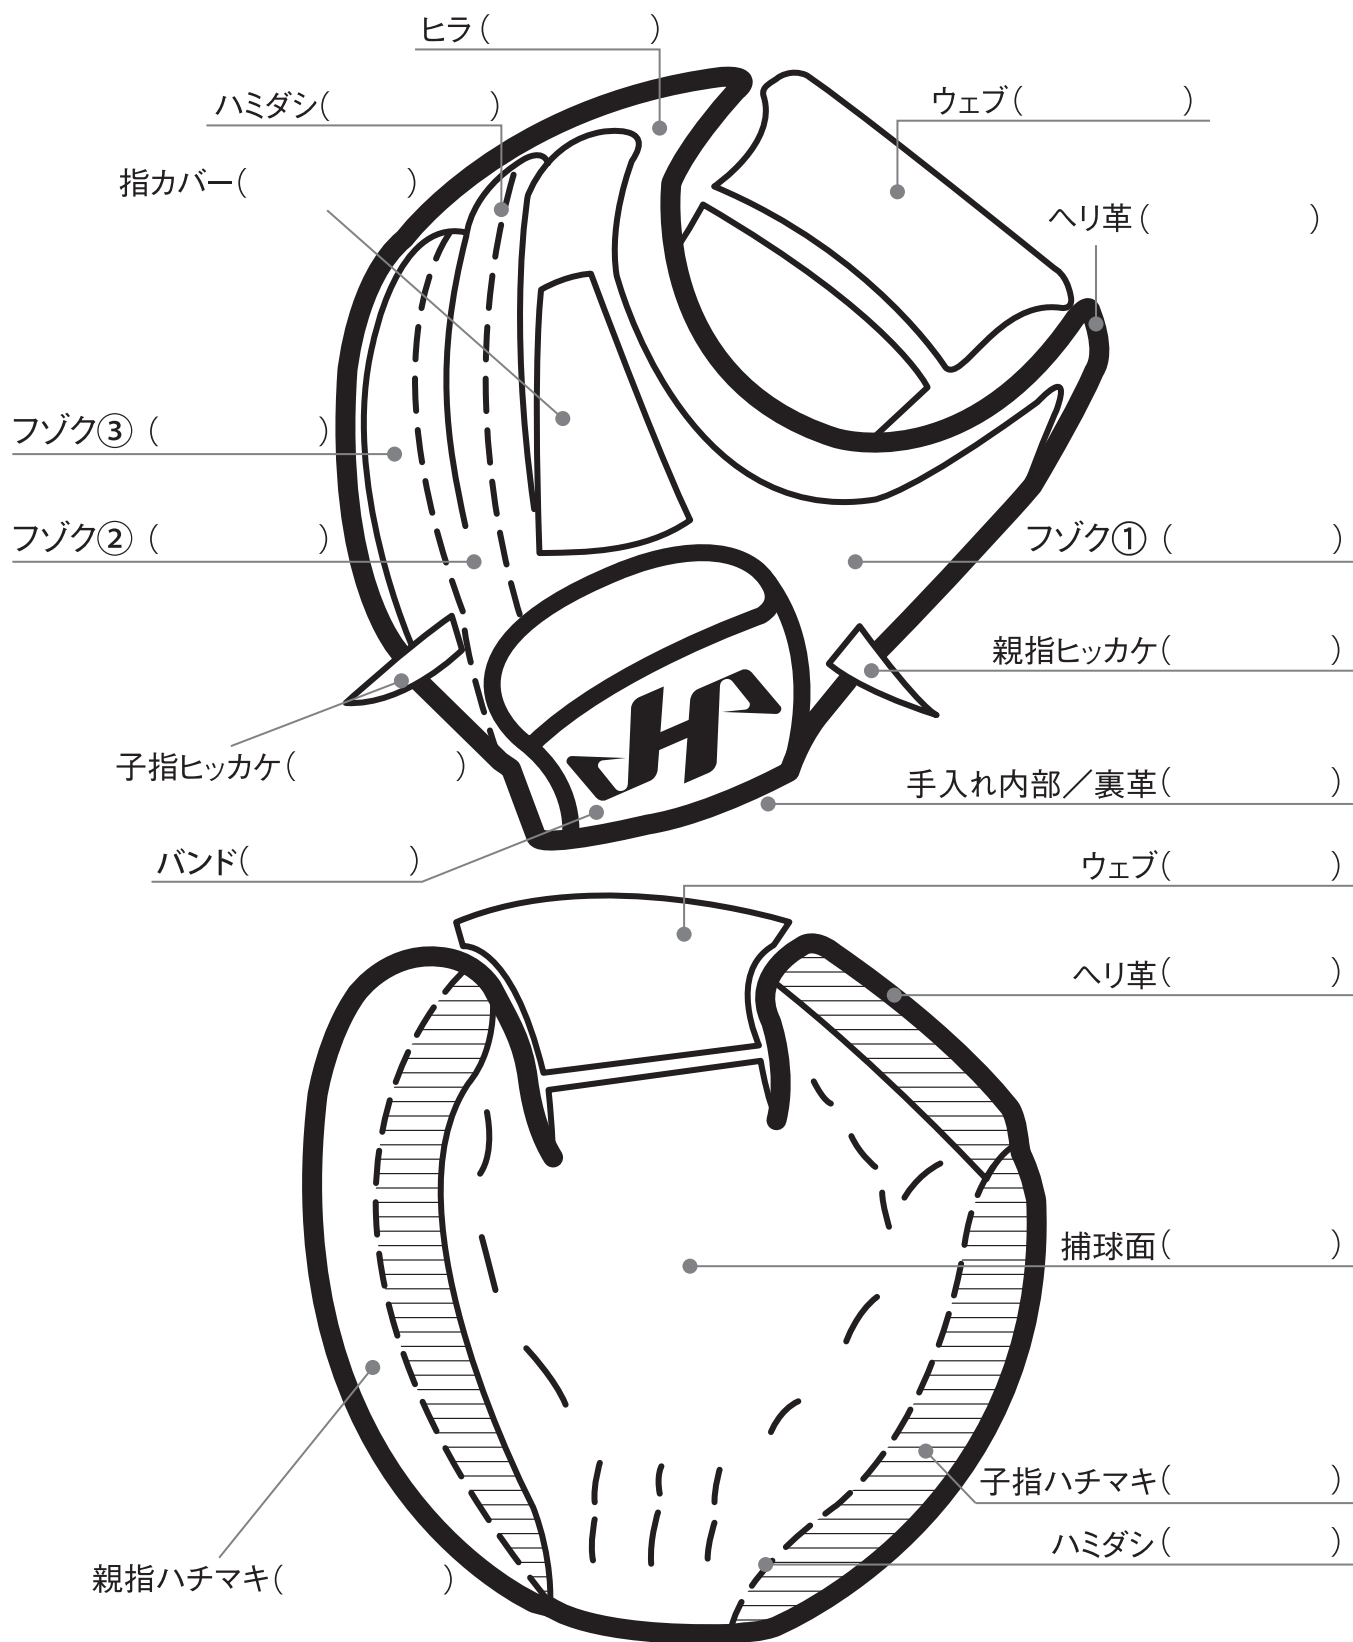

CATCHER-MITT Aバック

 部は当社の通常ターゲット位置になります。

KSPO 硬式スペシャルプロオーダー **NSPO** 軟式スペシャルプロオーダーで対応できます。
 ※ターゲットは白革・白エナメルのいずれかをお選びいただけます。