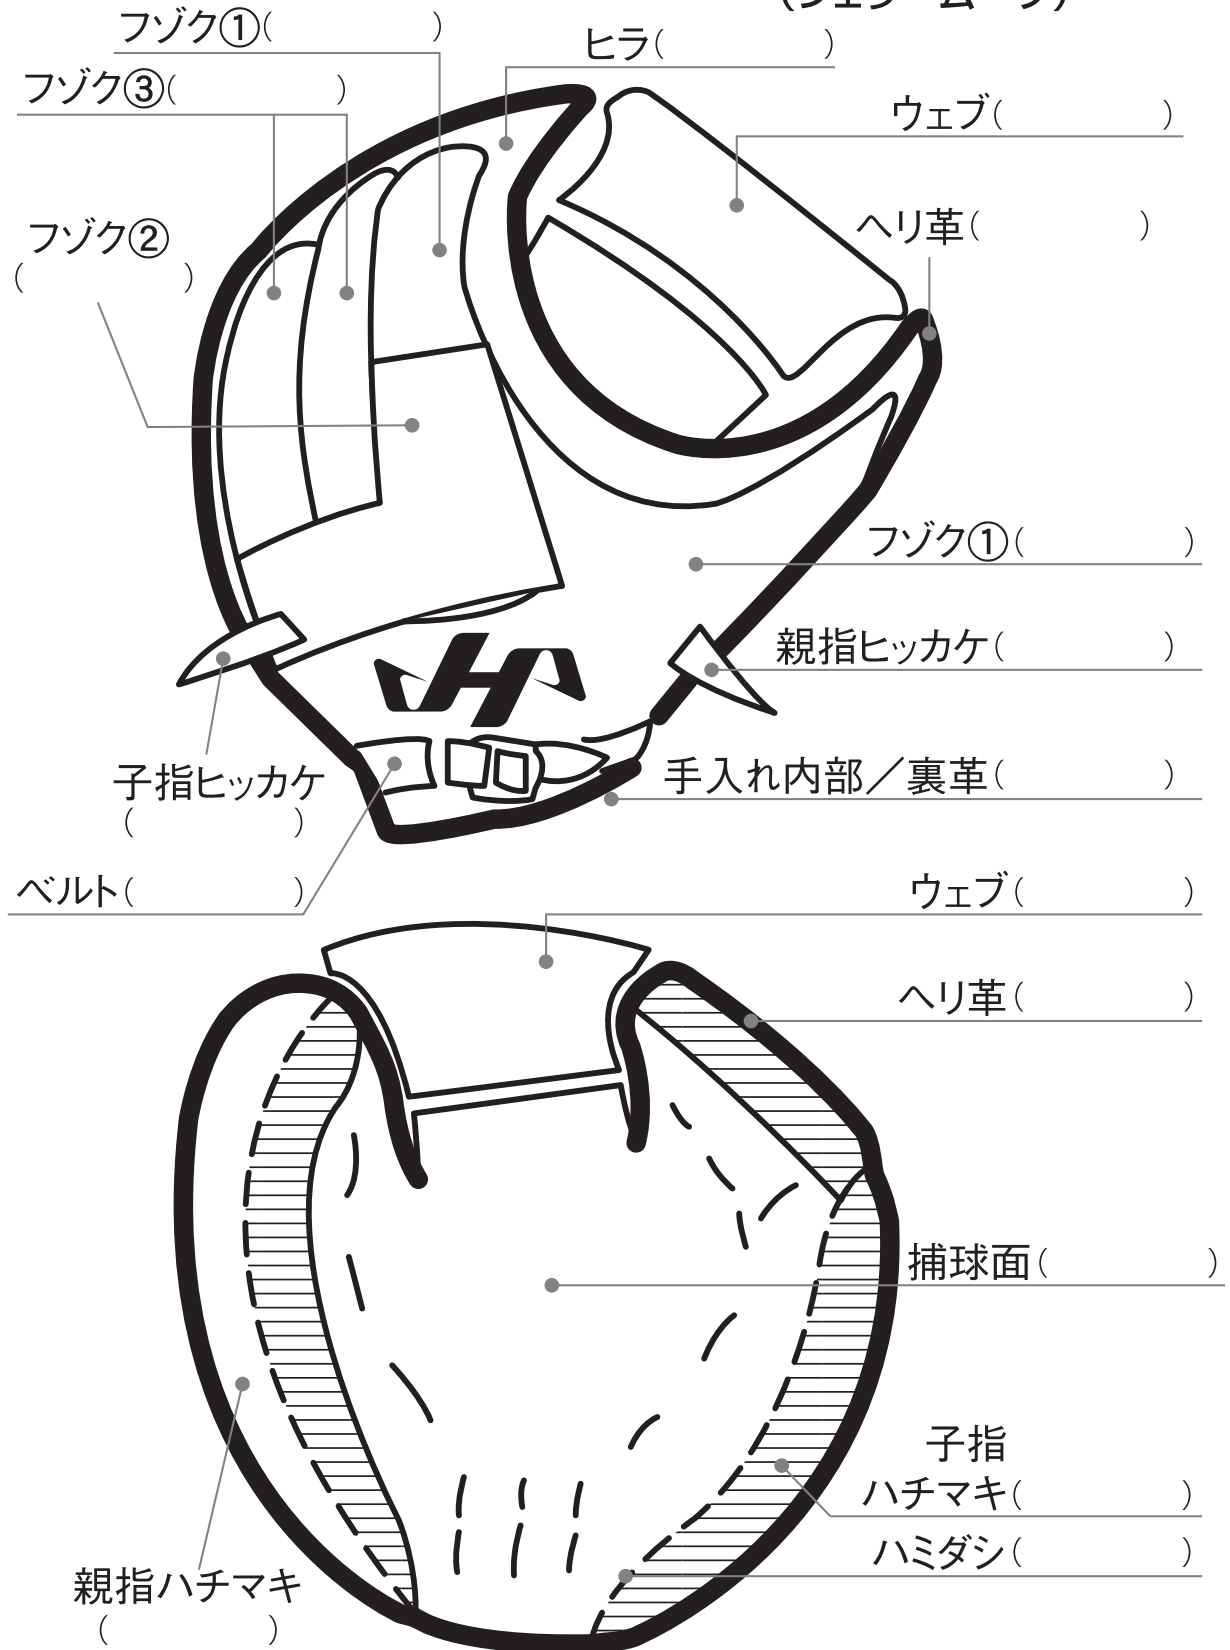

CATCHER-MITT Shellarmove

(シェラームーブ)

 部は当社の通常ターゲット位置になります。

KSPO 硬式スペシャルプロオーダー **NSPO** 軟式スペシャルプロオーダーで対応できます。

※ターゲットは白革・白エナメルのいずれかをお選びいただけます。